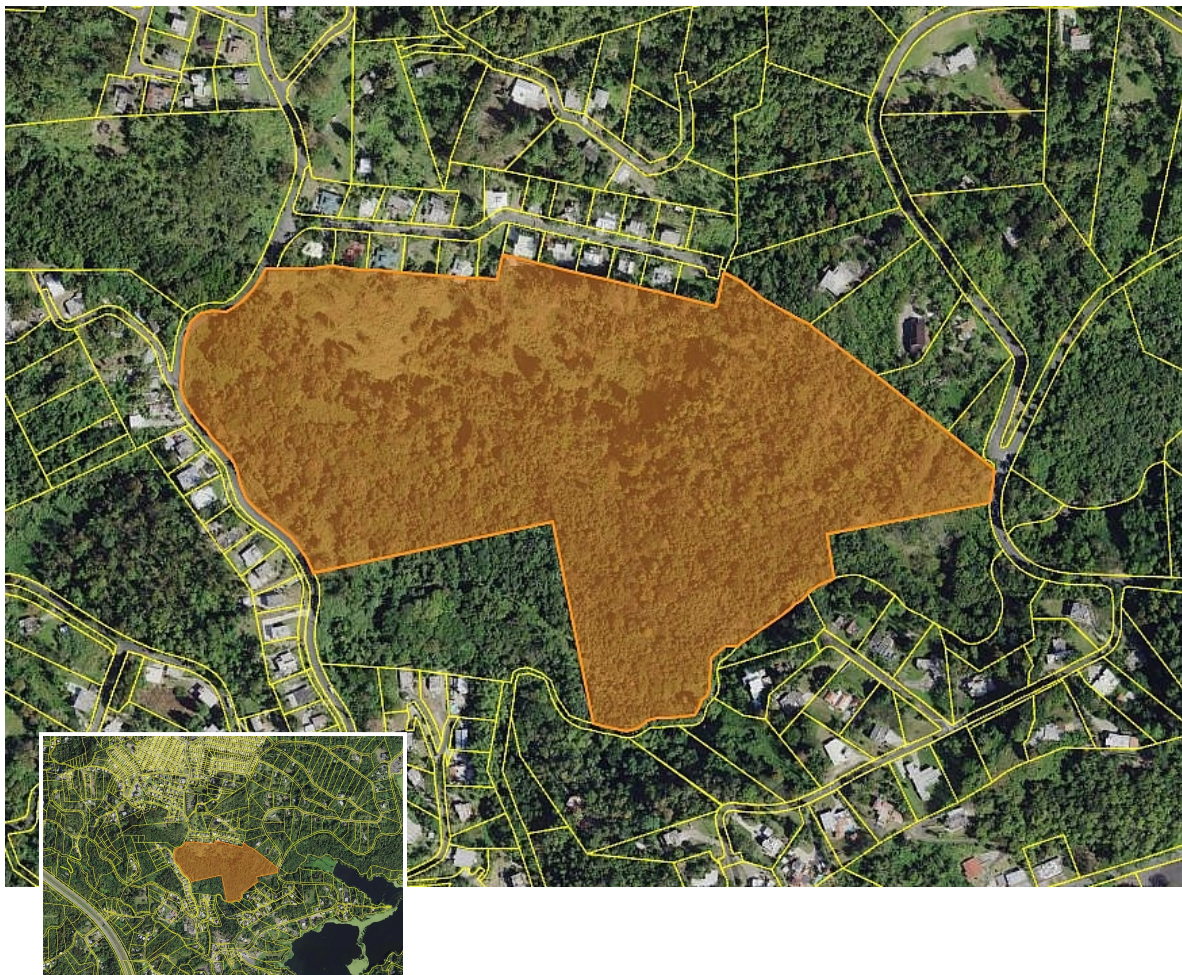

Venta

\$875,000

PROYECTO PORTAL DEL LAGO, TRUJILLO ALTO

Trujillo Alto

Propiedad #166561

Descripción

Se vende terreno de 37,6623 cuerdas, con permisos previos para desarrollo de proyecto para 38 lotes de aproximadamente 900 metros cuadrados cada uno y de 5 edificios para desarrollo de facilidades de residencias con facilidades de áreas comunales que enriquecerán la vida de sus residentes entre esta área recreativa para niños, cancha de baloncesto, pista para caminar o trotar y múltiples áreas de recreación, creando un entorno ideal para el bienestar y la convivencia familiar. El terreno cuenta con una vista espectacular a la naturaleza y la ciudad. Fácil acceso y rápido acceso al área metropolitana y Caguas.