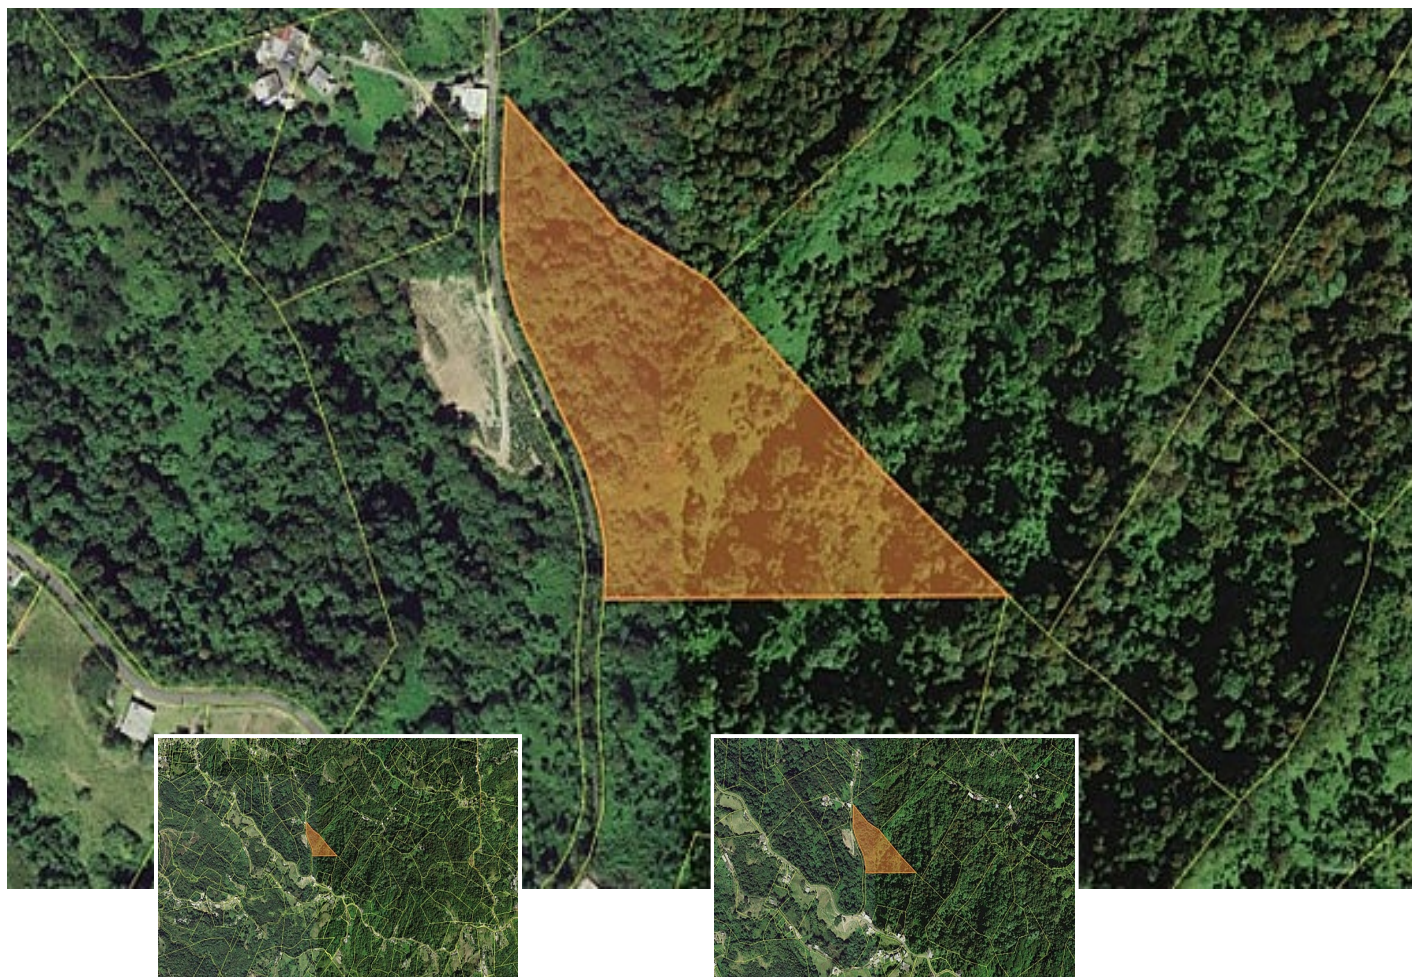

## TERRENO BO. CERRO GORDO, SAN LORENZO

San Lorenzo

**Propiedad #166485**

### Descripción

Se vende lote de aprox. 26,690.63 metros cuadrados, equivalentes a 6.8163 cuerdas (6.59 acres) localizado en el Bo. Cerro Gordo en San Lorenzo. No pierdas la oportunidad de adquirir esta propiedad a un excelente precio. Zonificación R-G.