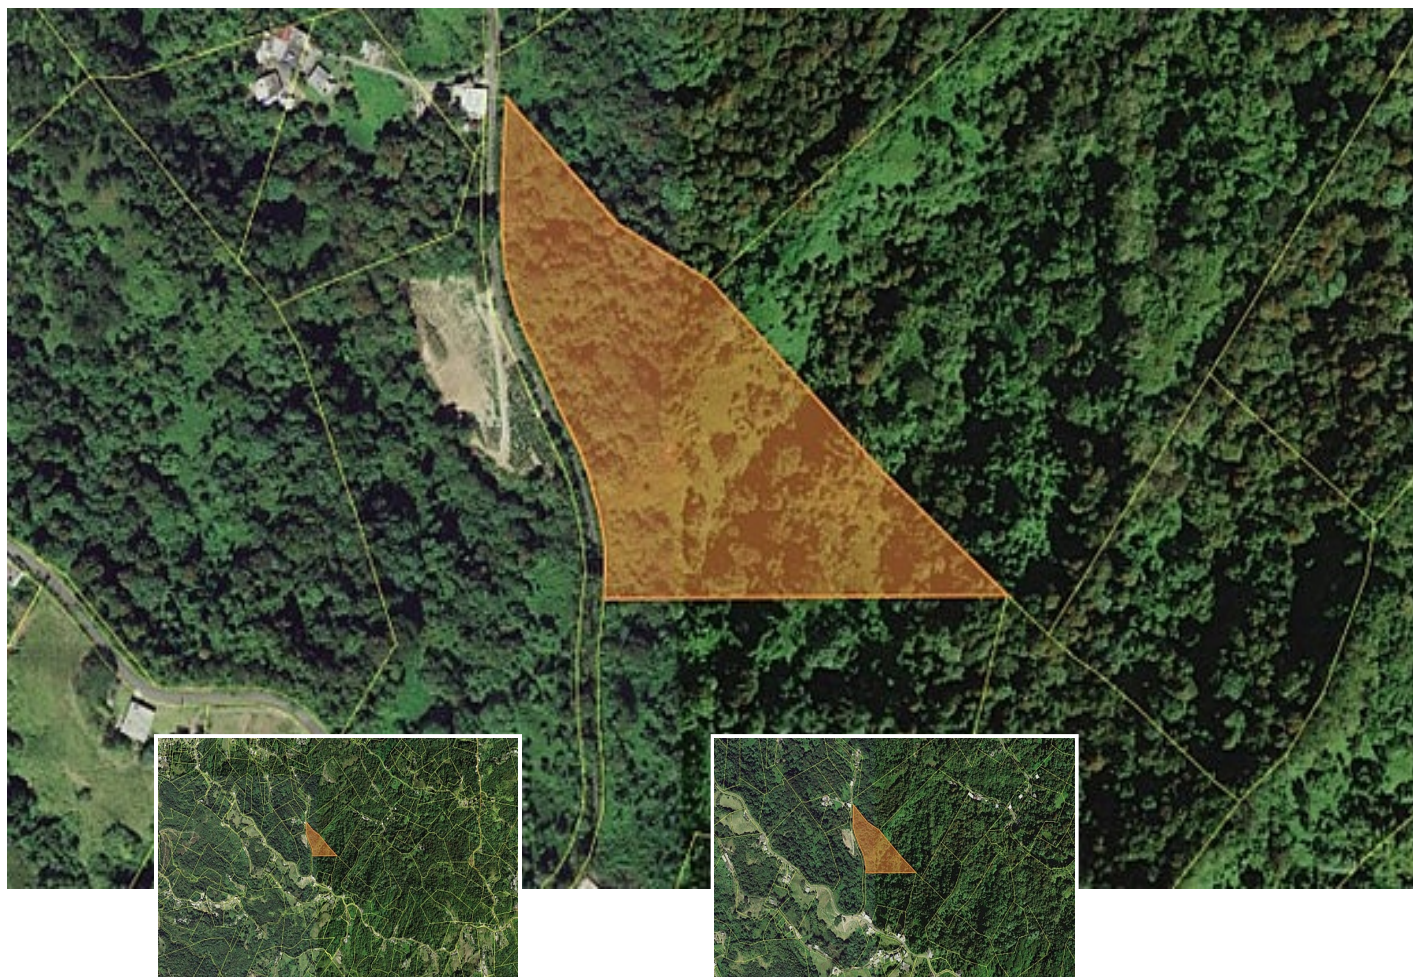

## TERRENO BO. CERRO GORDO, SAN LORENZO

San Lorenzo

**Propiedad #166485**

### Descripción

Se vende lote de aprox. 26,690.63 metros cuadrados, equivalentes a 6.8163 cuerdas (6.59 acres) localizado en el Bo. Cerro Gordo en San Lorenzo. No pierdas la oportunidad de adquirir esta propiedad a un excelente precio. Zonificación R-G.