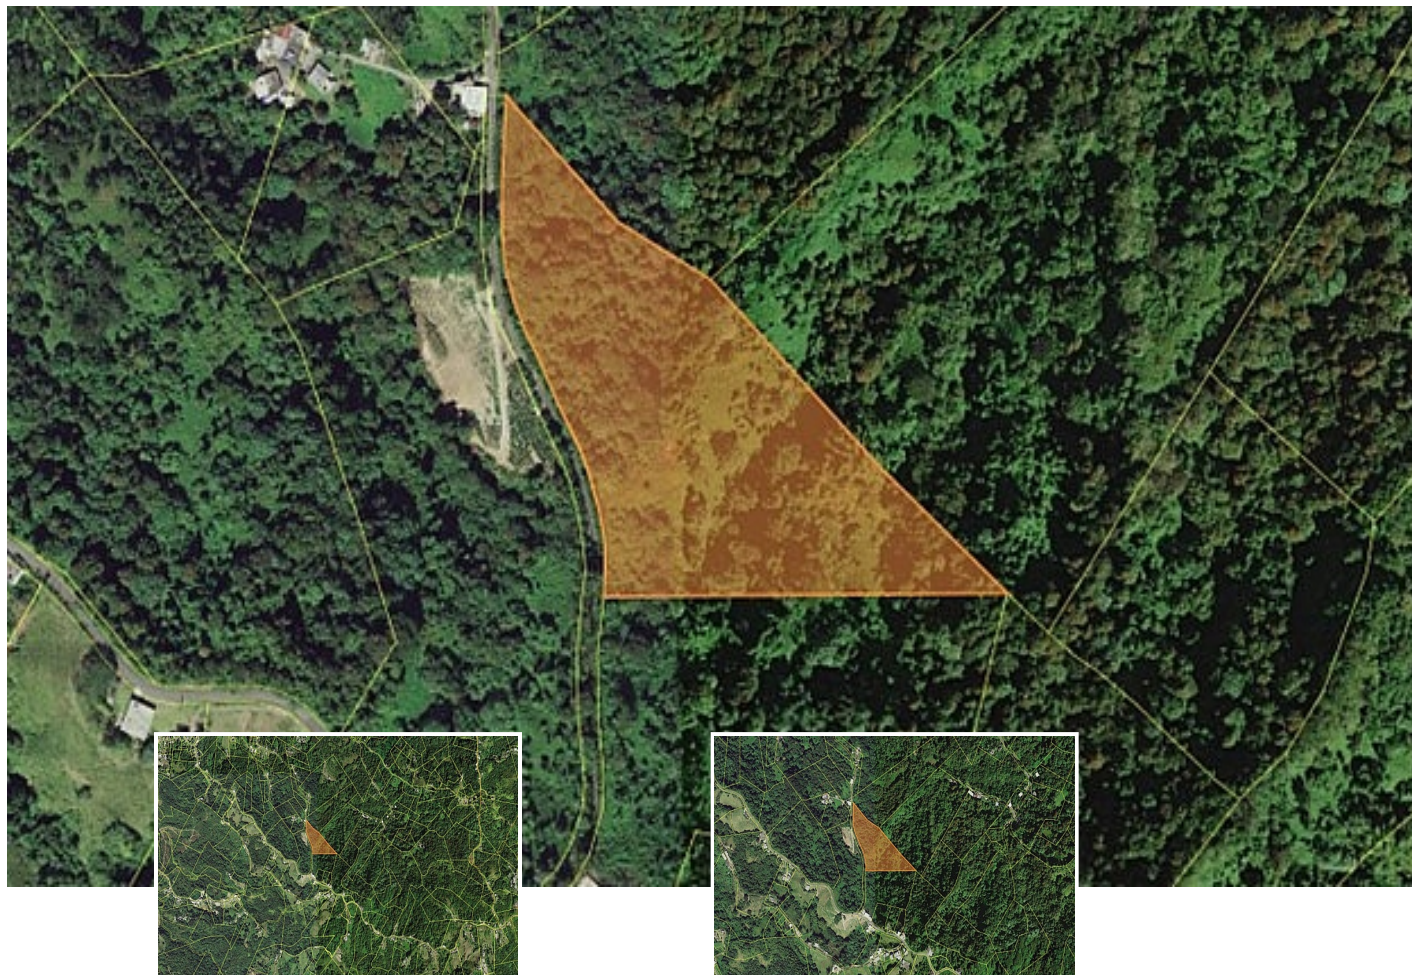

## TERRENO BO. CERRO GORDO, SAN LORENZO

San Lorenzo

**Propiedad #166485**

### Descripción

Se vende lote de aprox. 26,690.63 metros cuadrados, equivalentes a 6.8163 cuerdas (6.59 acres) localizado en el Bo. Cerro Gordo en San Lorenzo. No pierdas la oportunidad de adquirir esta propiedad a un excelente precio. Zonificación R-G.