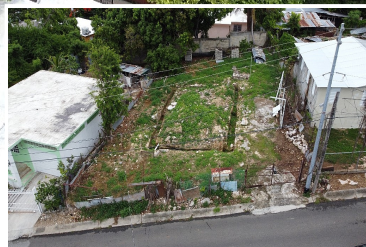

## Comunidad Nueva Vida El Tuque

Ponce

Propiedad #166258

Descripción

**Myriam Fernández González**

Lic. C-4230

**Detalles de contacto**

(787) 604-1111