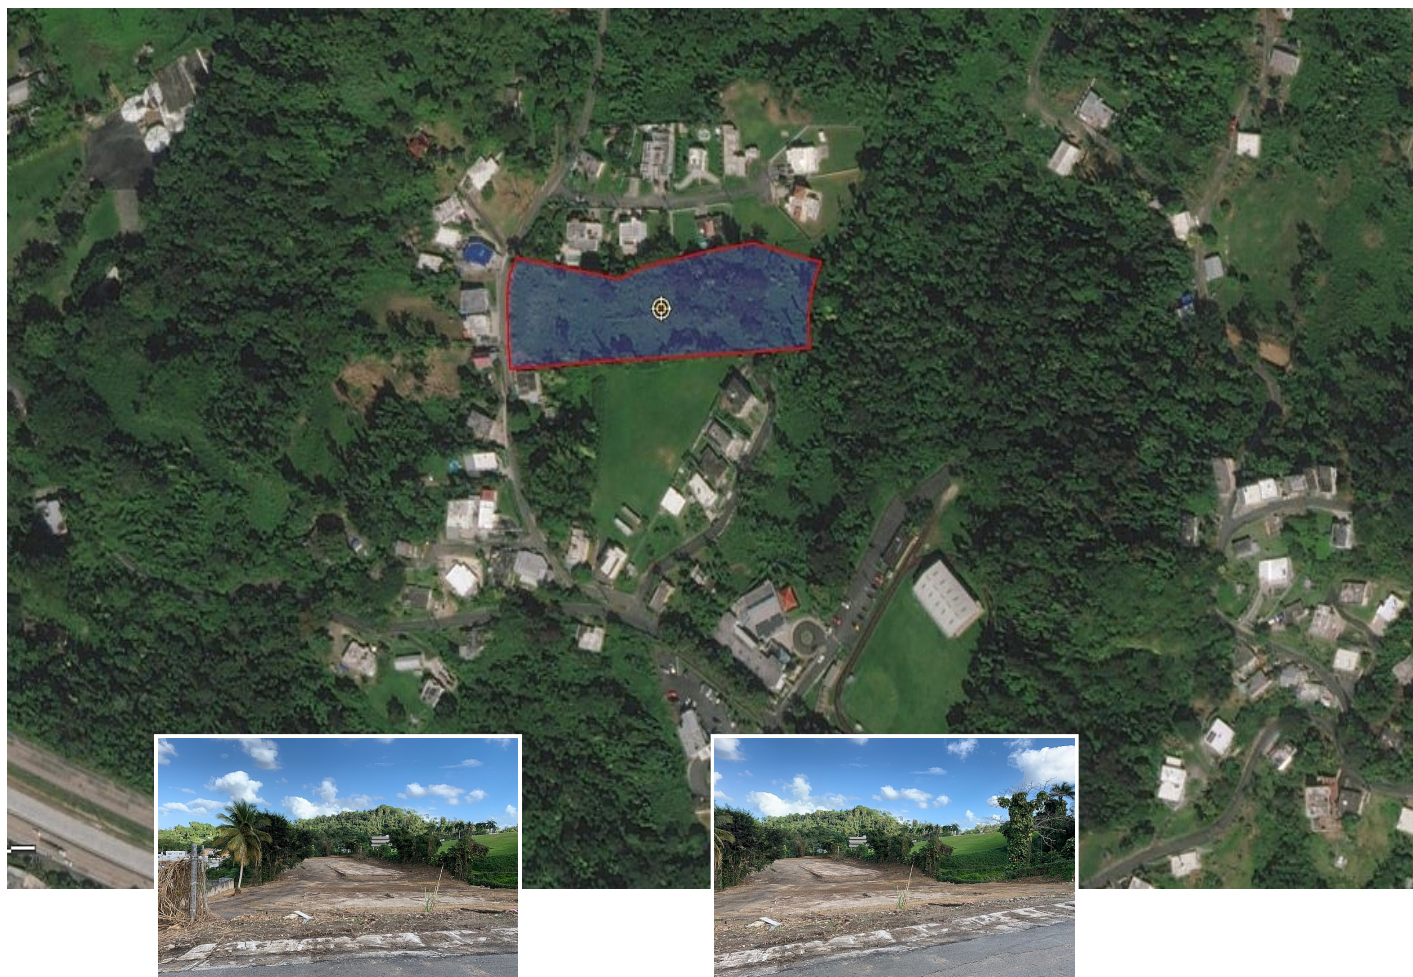

Venta

\$150,000

CAMINO LAS PIEDRAS, CUPEY ALTO

San Juan

Propiedad #165585

Descripción

Buen terreno a minutos de la PR-199 y el Expreso Las Américas, con aprox. 2.6 cuerdas y forma rectangular, topografía llana con leve inclinación, colinda al fondo con un riachuelo. Localizado en Cupey Alto, con buen acceso por la Carretera PR-176 y el Camino Las Piedras, al lado de la Urb. Valle Sereno, área mayormente residencial. Zonificación Suelo Rústico Poblado (SRP) o Area Rural Desarrollada (ARD), excelente para construir una casa familiar, un multifamiliar, vivero de plantas o uso similar.