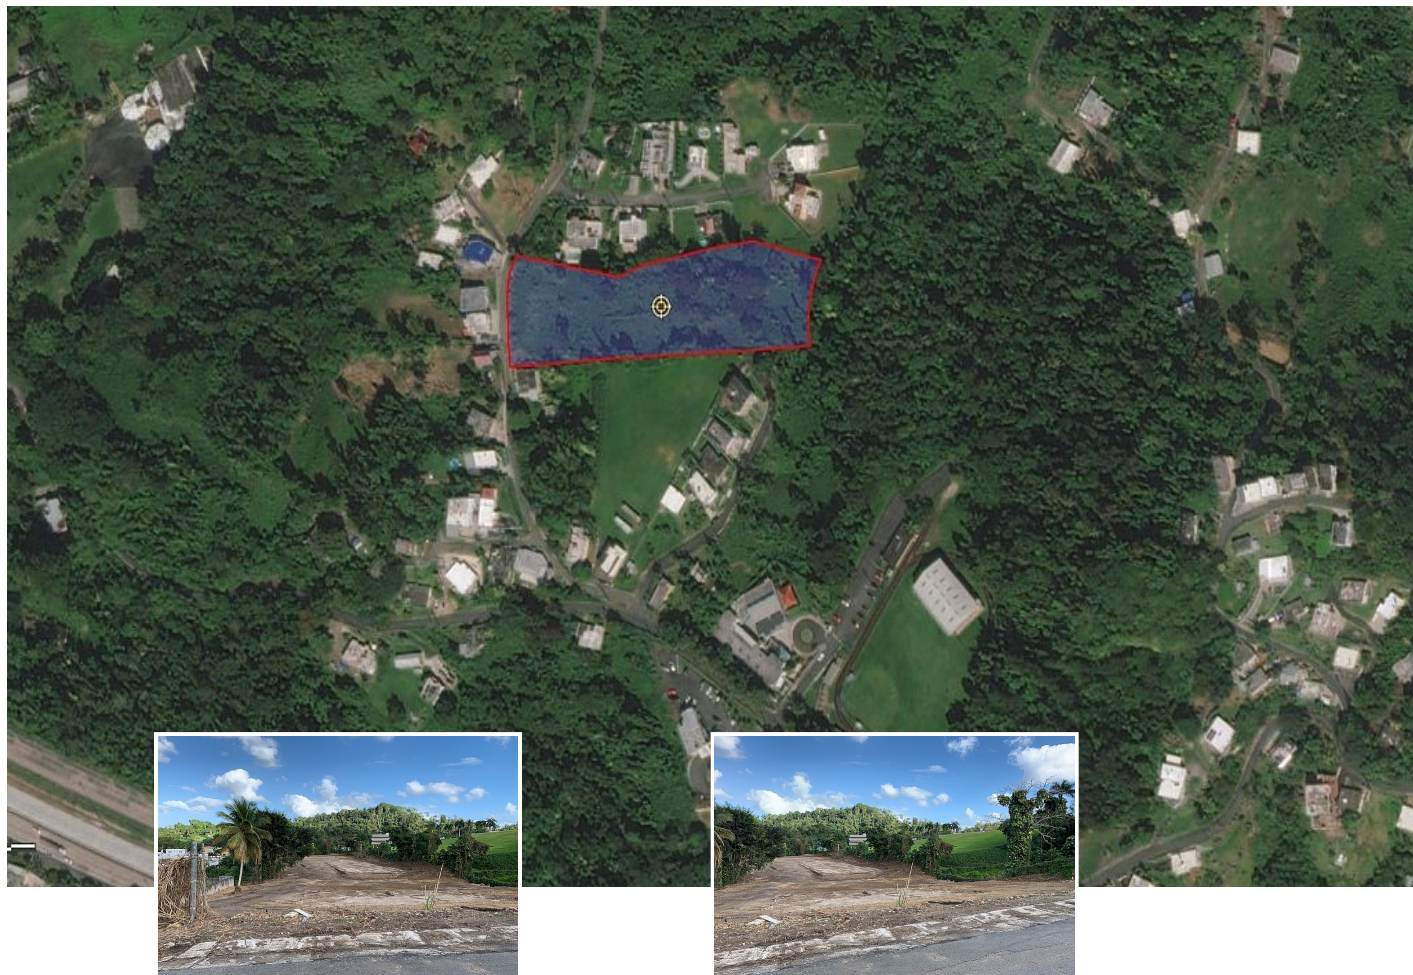

Venta

\$150,000

CAMINO LAS PIEDRAS, CUPEY ALTO

San Juan

Propiedad #165585

Descripción

Buen terreno a minutos de la PR-199 y el Expreso Las Américas, con aprox. 2.6 cuerdas y forma rectangular, topografía llana con leve inclinación, colinda al fondo con un riachuelo. Localizado en Cupey Alto, con buen acceso por la Carretera PR-176 y el Camino Las Piedras, al lado de la Urb. Valle Sereno, área mayormente residencial. Zonificación Suelo Rústico Poblado (SRP) o Area Rural Desarrollada (ARD), excelente para construir una casa familiar, un multifamiliar, vivero de plantas o uso similar.